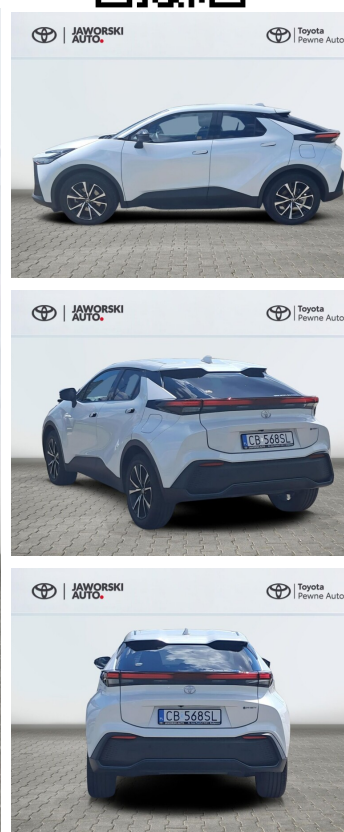

Toyota
Pewne Auto

Toyota C-HR

Toyota C-HR 2.0 PHEV 223 KM | Style | EX-
DEMO | VAT-23% |

KINTO UŻYWANE
dla Firmy

1 336 zł
netto / mies.

KINTO UŻYWANE
dla Ciebie

-
brutto / mies.

KINTO

Okres finansowania 36 mies.
Wpłata własna 15%
Limit 15 000 km

148 700 zł brutto

Toyota
Pewne Auto

WYPOSAŻENIE

BEZPIECZEŃSTWO

ABS, ASR (kontrola trakcji), Asystent pasa ruchu, Czujnik deszczu, Czujnik zmierzchu, ESP (stabilizacja toru jazdy), Isofix, Kurtyny powietrzne, Ogranicznik prędkości, Poduszka powietrzna kierowcy, Poduszka powietrzna pasażera, Poduszki boczne przednie, Poduszki boczne tylne, Światła LED, Światła do jazdy dziennej, Światła przeciwmgielne, Elektroniczna kontrola ciśnienia w oponach, Lampy tylne w technologii LED, Boczna poduszka powietrzna kierowcy, Asystent hamowania - Brake Assist, Kontrola odległości, Aktywny asystent zmiany pasa ruchu

KOMFORT

Asystent parkowania, Bluetooth, Czujniki parkowania przednie, Czujniki parkowania tylne, Elektryczne szyby przednie, Elektryczne szyby tylne, Elektrycznie ustawiane fotele, Elektrycznie ustawiane lusterka, Gniazdo USB, Kamera cofania, Klimatyzacja dwustrefowa, Podgrzewane lusterka boczne, Podgrzewane przednie siedzenia, Przyciemniane szyby, Tempomat aktywny, Wielofunkcyjna kierownica, Wspomaganie kierownicy, Dźwignia zmiany biegów wykończona skórą, Kierownica ogrzewana, Kierownica skórzana, Lusterka boczne składane elektrycznie, Podgrzewany fotel pasażera, Felgi aluminiowe 18, Podłokietniki - przód, Dynamiczne światła doświetlające zakręty, Zestaw głośnomówiący, Keyless Go, Światła do jazdy dziennej diodowe LED, Regul. elektr. podparcia lędźwiowego - kierowca, Kierownica sportowa, Kolumna kierownicy regulowana elektrycznie, Ekran dotykowy, Głosowe sterowanie funkcjami pojazdu, Ładowanie bezprzewodowe urządzeń

Sobota: 08:00-15:00

CHARAKTERYSTYKA POJAZDU

POJEMNOŚĆ
1 987 cm³

ROK PRODUKCJI
2025

DATA PIERWSZEJ
REJESTRACJI
2025-04-04

PRZEBIEG
25 977 km

MOC
151 KM

RODZAJ NADWOZIA
SUV