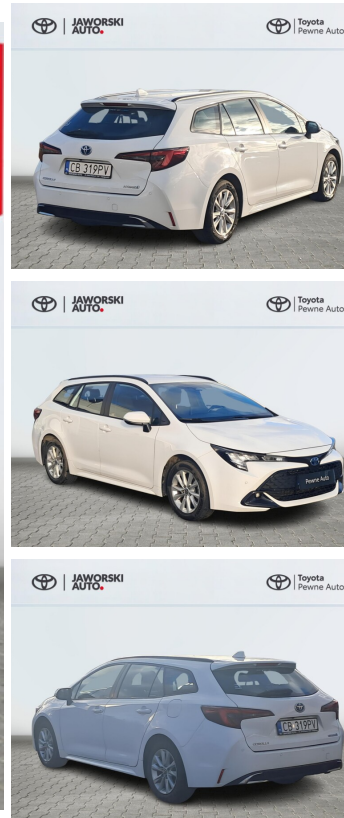

# Toyota Corolla

Toyota Corolla TS 1.8 Hybrid Comfort + Tech  
VAT23

**KINTO UŻYWANE**  
dla Firmy

**1 113 zł**  
netto / mies.

**KINTO UŻYWANE**  
dla Ciebie

**1 368 zł**  
brutto / mies.

**109 800 zł brutto**