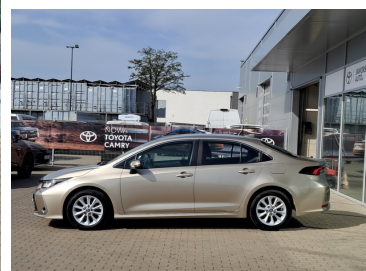

Toyota
Pewne Auto

Toyota Corolla

Toyota Corolla 1.5 Comfort MS | VAT23 | salon
PL

KINTO UŻYWANE
dla Firmy

608 zł
netto / mc

KINTO UŻYWANE
dla Ciebie

735 zł
brutto / mc

KINTO

Okres finansowania 36 mc
Wpłata własna 30%
Limit 45 000 km

Przykładowa Rata miesięczna netto w Leasingu KINTO UŻYWANE dla umowy leasingu zawartej na 36 miesięcy z wpłatą własną 30% ceny pojazdu i limitem przebiegu 45000 km w okresie umowy. Rata nie obejmuje kosztów rejestracji pojazdu. Szczegóły Leasingu KINTO UŻYWANE i ostateczne warunki finansowania są dostępne u Dilerów Toyoty. Przyznanie finansowania jest uzależnione od pozytywnej oceny zdolności kredytowej potencjalnego leasingobiorcy. W związku z korzystaniem z Leasingu KINTO UŻYWANE pobierane są opłaty przewidziane w Tabeli Opłat i Prowizji. Niniejszy materiał przeznaczony jest dla przedsiębiorców, nie stanowi oferty w rozumieniu Kodeksu cywilnego i ma charakter wyłącznie informacyjny. Zdjęcie samochodu ma charakter poglądowy, może przedstawiać model w innej wersji wyposażenia. Finansującym jest Toyota Leasing Polska Sp. z o.o., ul. Postępu 18b, 02-676 Warszawa.