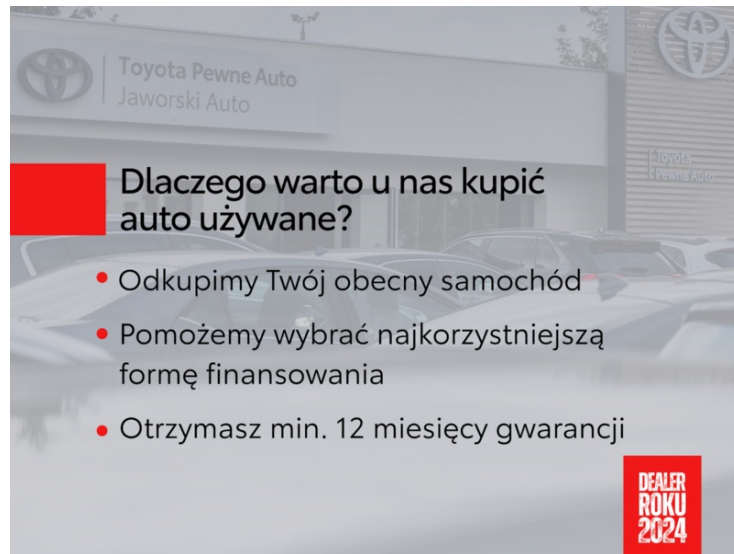

KOMFORT

Bluetooth, Czujniki parkowania przednie, Czujniki parkowania tylne, Elektryczne szyby przednie, Elektryczne szyby tylne, Gniazdo USB, Kamera cofania, Klimatyzacja dwustrefowa, Podgrzewane lusterka boczne, Podgrzewane przednie siedzenia, Przyciemniane szyby, Tapicerka skórzana, Tempomat aktywny, Wielofunkcyjna kierownica, Wspomaganie kierownicy, Kierownica ogrzewana, Kierownica skórzana, Lusterka boczne składane elektrycznie, Podgrzewany fotel pasażera, Elektrycznie ustawiany fotel kierowcy, Felgi aluminiowe 20, Podłokietniki - przód, Podłokietniki - tył, Zestaw głośnomówiący, Ekran dotykowy

INNE

Interfejs Android Auto, Interfejs Apple CarPlay, Elektryczny hamulec postojowy, Asystent hamowania awaryjnego w mieście, Asystent świateł drogowych, System odzyskiwania energii

KONTAKT Z DORADCĄ

Tomasz Żychowicz

Certyfikowany Sprzedawca Samochodów Używanych

+48 507 966 584

t.zychowicz@toyota.wloclawek.pl

DILER

Toyota Włocławek Jaworski Auto

Włocławek, ul. Okrężna 2 G

www.toyota.wloclawek.pl

+48 54 411 26 66 507966584 513580548

t.zychowicz@toyota.wloclawek.pl

Poniedziałek - Piątek: 08:00-18:00
Sobota: 08:00-14:00

CHARAKTERYSTYKA POJAZDU

POJEMNOŚĆ
2 487 cm³

ROK PRODUKCJI
2021

DATA PIERWSZEJ
REJESTRACJI
2021-06-09

PRZEBIEG
139 500 km

MOC
248 KM

RODZAJ NADWOZIA
Kombi

RODZAJ PALIWA
Hybryda

KOLOR NADWOZIA
Szary Metalik

SKRZYNIA BIEGÓW
Automatyczna (CVT,
eCVT)

LICZBA DRZWI/MIEJSC
5/7

NR SYSTEMOWY
#300586

VIN
5TDLB3CHX0S042957

Sprawdzony stan techniczny

Udokumentowana historia auta