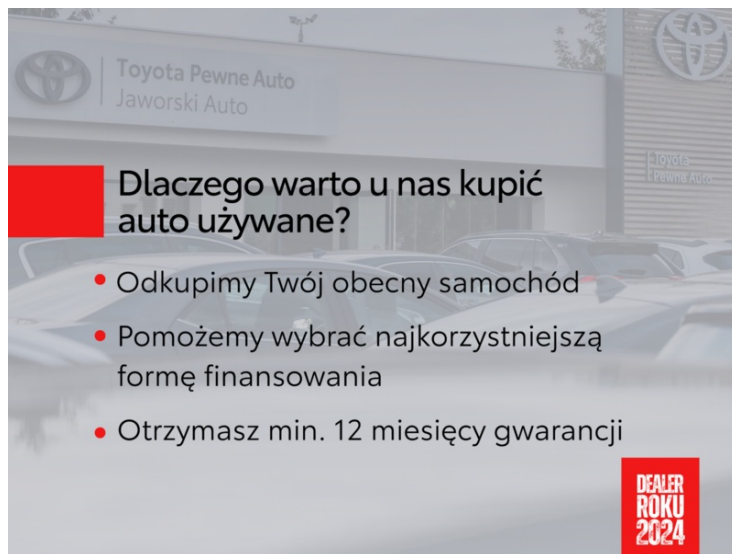

KOMFORT

Bluetooth, Elektryczne szyby przednie, Elektrycznie ustawiane lusterka, Gniazdo USB, Kamera cofania, Klimatyzacja dwustrefowa, Nawigacja GPS, Podgrzewane przednie siedzenia, Tapicerka welurowa, Tempomat aktywny, Wielofunkcyjna kierownica, Wspomaganie kierownicy, Kierownica skórzana, Felgi aluminiowe 17, Podłokietniki - przód, Zestaw głośnomówiący, Ekran dotykowy

INNE

Interfejs Android Auto, Interfejs Apple CarPlay, Elektryczny hamulec postojowy, Asystent świateł drogowych, System odzyskiwania energii

KONTAKT Z DORADCĄ

Tomasz Żychowicz

Certyfikowany Sprzedawca Samochodów Używanych

+48 507 966 584

t.zychowicz@toyota.wloclawek.pl

DILER

Toyota Włocławek Jaworski Auto

Włocławek, ul. Okrężna 2 G

www.toyota.wloclawek.pl

+48 54 411 26 66 507966584 513580548

t.zychowicz@toyota.wloclawek.pl

Poniedziałek - Piątek: 08:00-18:00
Sobota: 08:00-14:00

CHARAKTERYSTYKA POJAZDU

POJEMNOŚĆ
1 798 cm³

ROK PRODUKCJI
2022

DATA PIERWSZEJ
REJESTRACJI
2023-06-28

PRZEBIEG
28 000 km

MOC
122 KM

RODZAJ NADWOZIA
SUV

RODZAJ PALIWA
Hybryda

KOLOR NADWOZIA
Srebrny Metalik

SKRZYNIA BIEGÓW
Automatyczna (CVT,
eCVT)

LICZBA DRZWI/MIEJSC
5/5

NR SYSTEMOWY
#299850

VIN
NMTK33BX70R241240

Sprawdzony stan techniczny

Udokumentowana historia auta