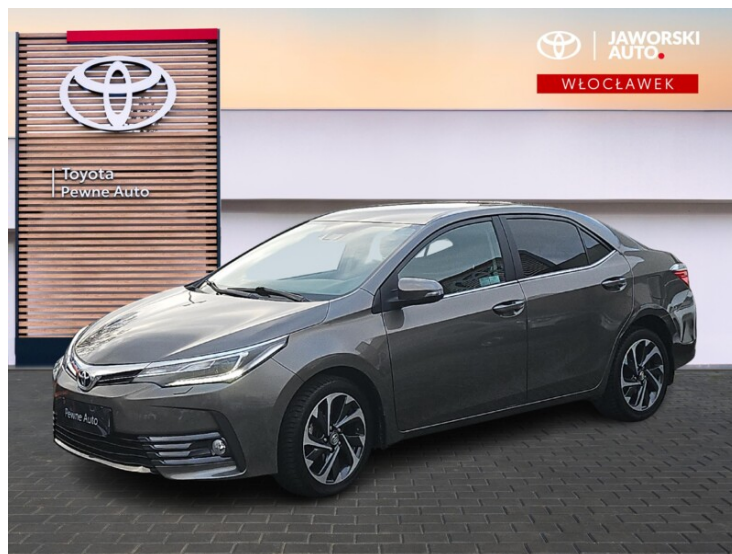

WYPOSAŻENIE

BEZPIECZEŃSTWO

ABS, ASR (kontrola trakcji), Asystent pasa ruchu, Czujnik deszczu, Czujnik zmierzchu, Isofix, Kurtyny powietrzne, Poduszka powietrzna chroniąca kolana, Poduszka powietrzna kierowcy, Poduszka powietrzna pasażera, Poduszki boczne przednie, Poduszki boczne tylne, Światła LED, Światła do jazdy dziennej, Światła przeciwmgielne, Elektroniczna kontrola ciśnienia w oponach, Poduszka kolan pasażera, Kontrola odległości, Poduszki powietrzne czołowe - tył

KOMFORT

Bluetooth, Czujniki parkowania tylne, Elektryczne szyby przednie, Elektrycznie ustawiane lusterka, Gniazdo USB, Kamera cofania, Przyciemniane szyby, Tapicerka welurowa, Tempomat aktywny, Wielofunkcyjna kierownica, Wspomaganie kierownicy, Kierownica skórzana, Felgi aluminiowe 17, Podłokietniki - przód, Zestaw głośnomówiący, Ekran dotykowy

INNE

Asystent świateł drogowych

KONTAKT Z DORADCĄ

Tomasz Żychowicz

Certyfikowany Sprzedawca Samochodów Używanych

☎ +48 507 966 584

@ t.zychowicz@toyota.wloclawek.pl

DILER

Toyota Włocławek Jaworski Auto

Włocławek, ul. Okrężna 2 G

💻 www.toyota.wloclawek.pl

☎ +48 54 411 26 66 507966584 513580548

@ t.zychowicz@toyota.wloclawek.pl

🕒 Poniedziałek - Piątek: 08:00-18:00
Sobota: 08:00-14:00

CHARAKTERYSTYKA POJAZDU

POJEMNOŚĆ
1 598 cm³

ROK PRODUKCJI
2017

DATA PIERWSZEJ
REJESTRACJI
08.03.2018

PRZEBIEG
70 960 km

MOC
132 KM

RODZAJ NADWOZIA
Sedan

RODZAJ PALIWA
Benzyna

KOLOR NADWOZIA
Brązowy Metalik

SKRZYNIA BIEGÓW
Manualna

LICZBA DRZWI/MIEJSC
4/5

NR SYSTEMOWY
#273471

VIN
NMTBE3JE50R227153

📄 Gwarancja 12 mc

🛡 Assistance 12 mc

📋 Sprawdzony stan techniczny

📁 Udokumentowana historia auta