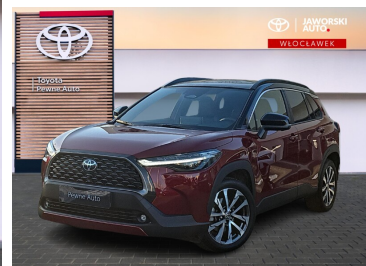

Toyota Corolla Cross

Toyota corolla cross Executive Skyview /vat 23%

KINTO UŻYWANE
dla Firmy

1 744 zł
netto / mies.

KINTO UŻYWANE
dla Ciebie

–
brutto / mies.

KINTO

Okres finansowania 36 mies.
Wpłata własna 15%
Limit 15 000 km